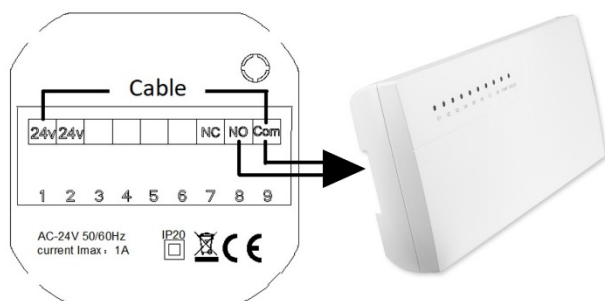

INSTALLATION

Schéma du câblage à contact sec (Cavalier)

24 VAC 50/60Hz