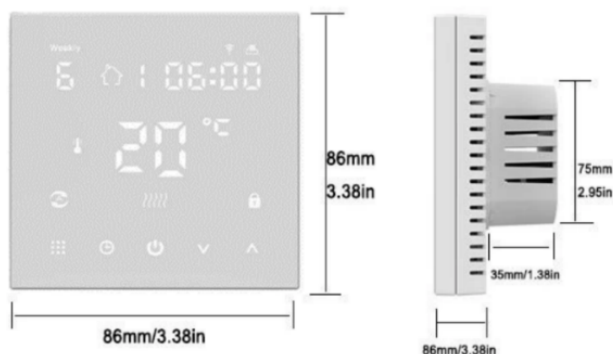

SPÉCIFICATIONS

Tension nominale d'alimentation	24 Vac
Fréquence	50/60 Hz
La capacité du contact	3A/25 Vac
Capteur de lecture	NTC (10K) 1%
Température ajustable	0°C à 40°C 32°F à 104°F
Justesse de la température programmée	±0.5°C ±32°F
Isolation et conception pour utilisation	Environnement Intérieur à température normale

DIMENSIONS

Épaisseur de l'appareil visible	15 mm 0,59 pouces
Épaisseur de l'appareil totale	27 mm 1,06 pouces
Dimension de l'appareil (hauteur)	86 mm 3,38 pouces
Dimension de l'appareil (largeur)	86 mm 3,38 pouces
Dimension de l'écran d'affichage	64 mm par 64 mm 2,52 pouces par 2,52 pouces