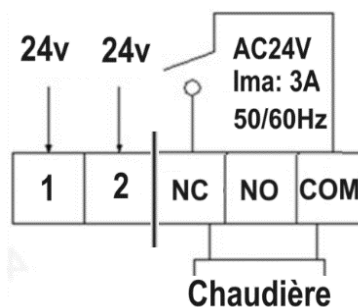

SPÉCIFICATIONS

Tension nominale d'alimentation	24 Vac
Fréquence	50/60 Hz
La capacité du contact	3A/25 Vac
Capteur de lecture	NTC (10K) 1%
Température ajustable	0°C à 40°C 32°F à 104°F
Justesse de la température programmée	±0.5°C ±32°F
Isolation et conception pour utilisation	Environnement Intérieur à température normale

DIMENSIONS

Épaisseur de l'appareil visible	15 mm 0,59 pouces
Épaisseur de l'appareil totale	27 mm 1,06 pouces
Dimension de l'appareil (hauteur)	86 mm 3,38 pouces
Dimension de l'appareil (largeur)	86 mm 3,38 pouces
Dimension de l'écran d'affichage	64 mm par 64 mm 2,52 pouces par 2,52 pouces

INSTALLATION

Schéma du câblage à contact sec (Cavalier)

24 VAC 50/60Hz

Pour plus de données consultez *le Manuel de l'utilisateur*