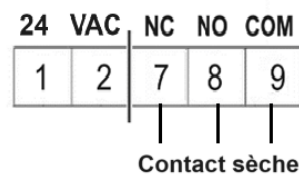

DIMENSIONS

Épaisseur de l'appareil visible	15 mm 0,59 pouces
Épaisseur de l'appareil totale	27 mm 1,06 pouces
Dimension de l'appareil (hauteur)	86 mm 3,38 pouces
Dimension de l'appareil (largeur)	86 mm 3,38 pouces
Dimension de l'écran d'affichage	64 mm par 64 mm 2,52 pouces par 2,52 pouces

INSTALLATION

Schéma du câblage à contact sec (Cavalier)

24 VAC 50/60Hz

Pour plus de données consultez *le Manuel de l'utilisateur*